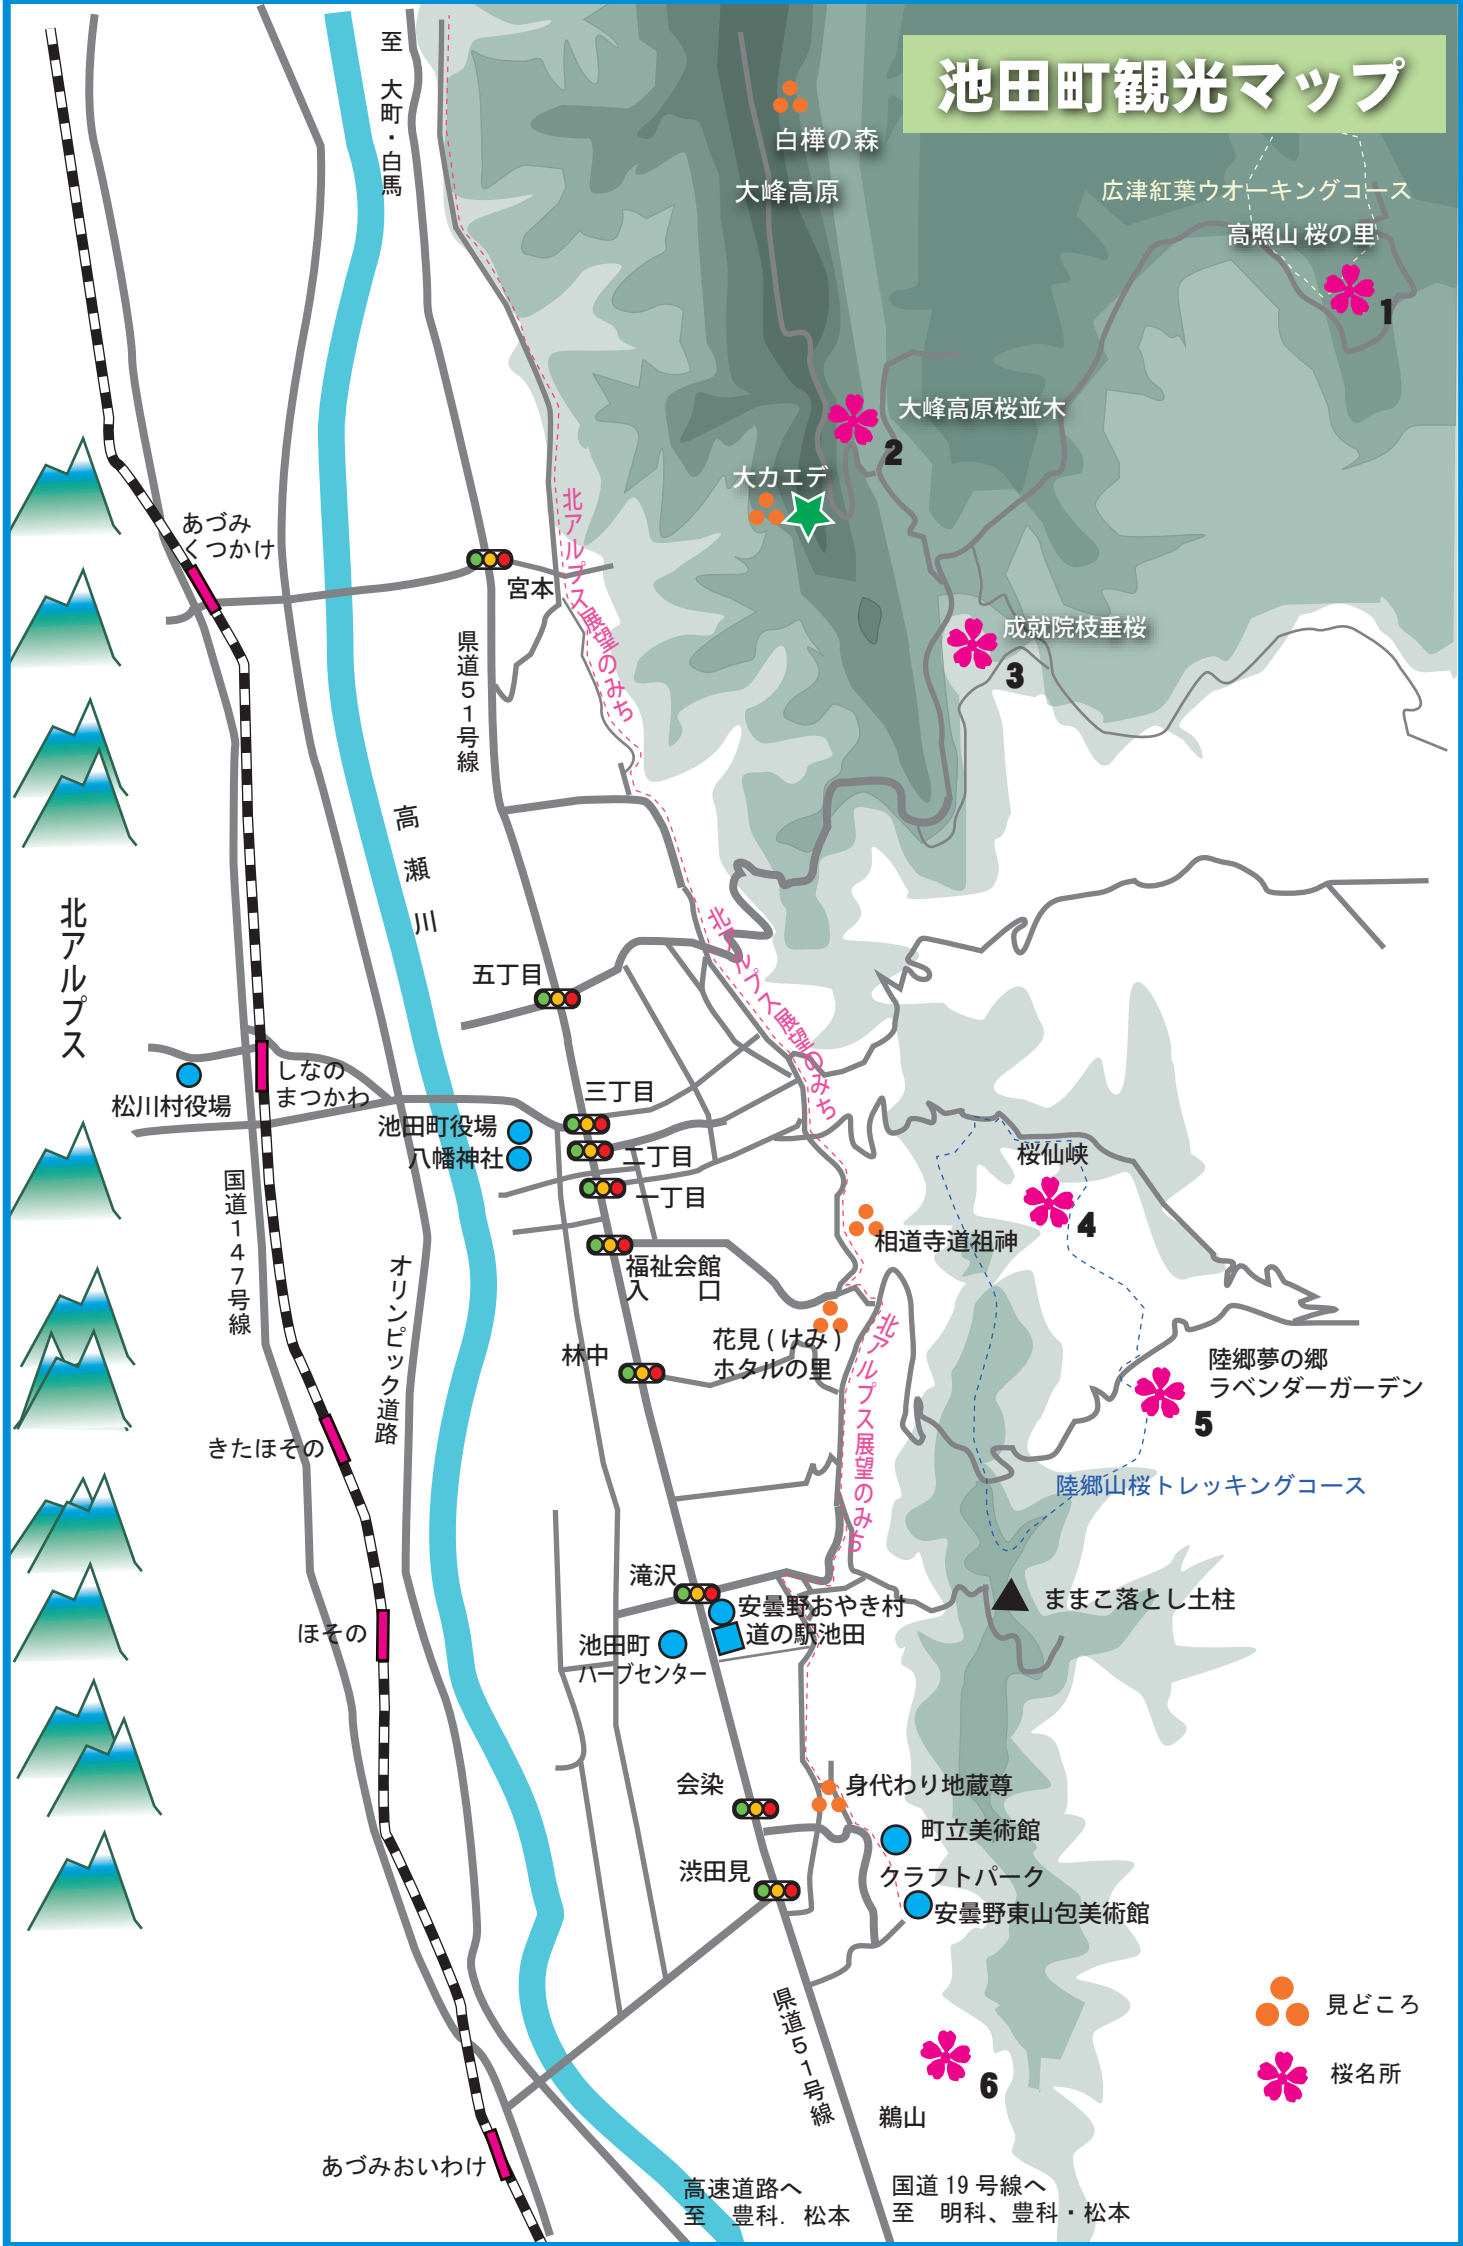

池田町観光マップ

-  見どころ
-  桜名所

高速道路へ至 豊科・松本 国道19号線へ至 明科・豊科・松本